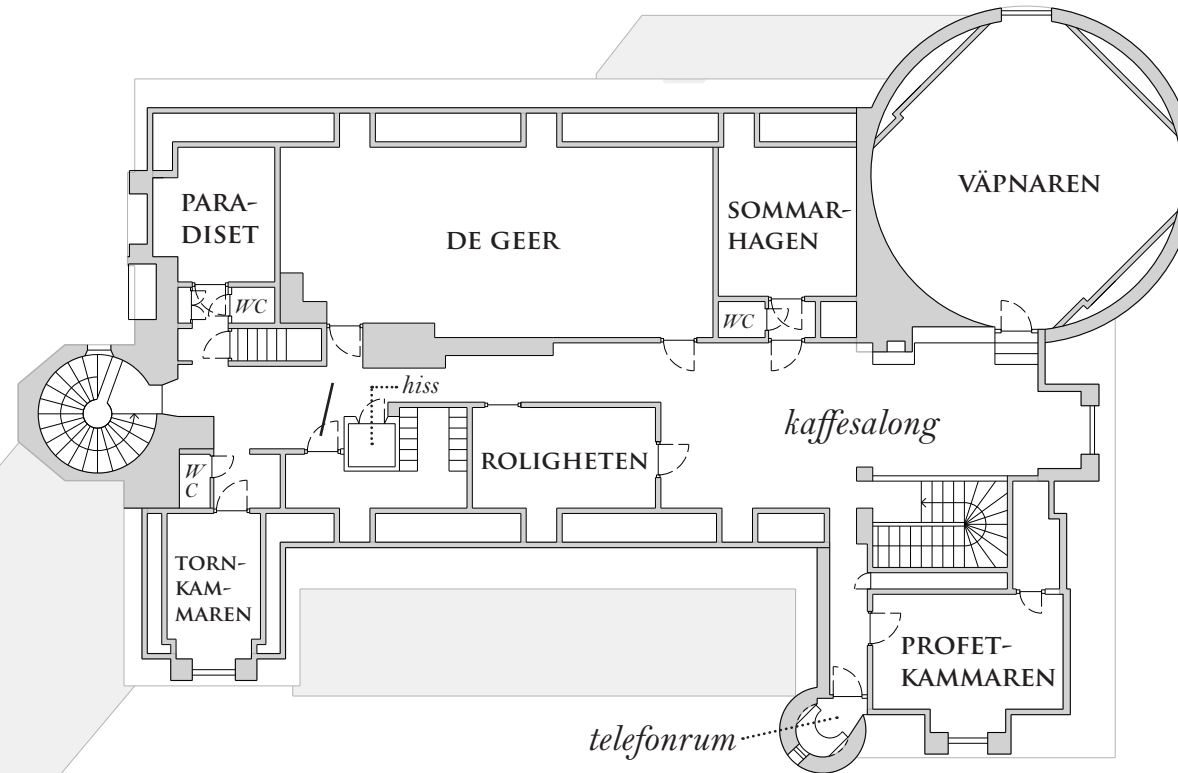

## KONFERENS VÅNING 2

KONFERENSLOKALER	U-sittning	Styrelsesittning	Biosittning	Skolsittning	Öar	kvm
DeGeer	28	16	40	30	25	64
Väpnaren	18	12	24	24	20	55
Profetkammaren	8		8	8		14
Roligheten	8		8	8		14
Sommarhagen	8		8	8		13
Paradiset	6		6	6		10
Tornkammaren	5		5	5		9